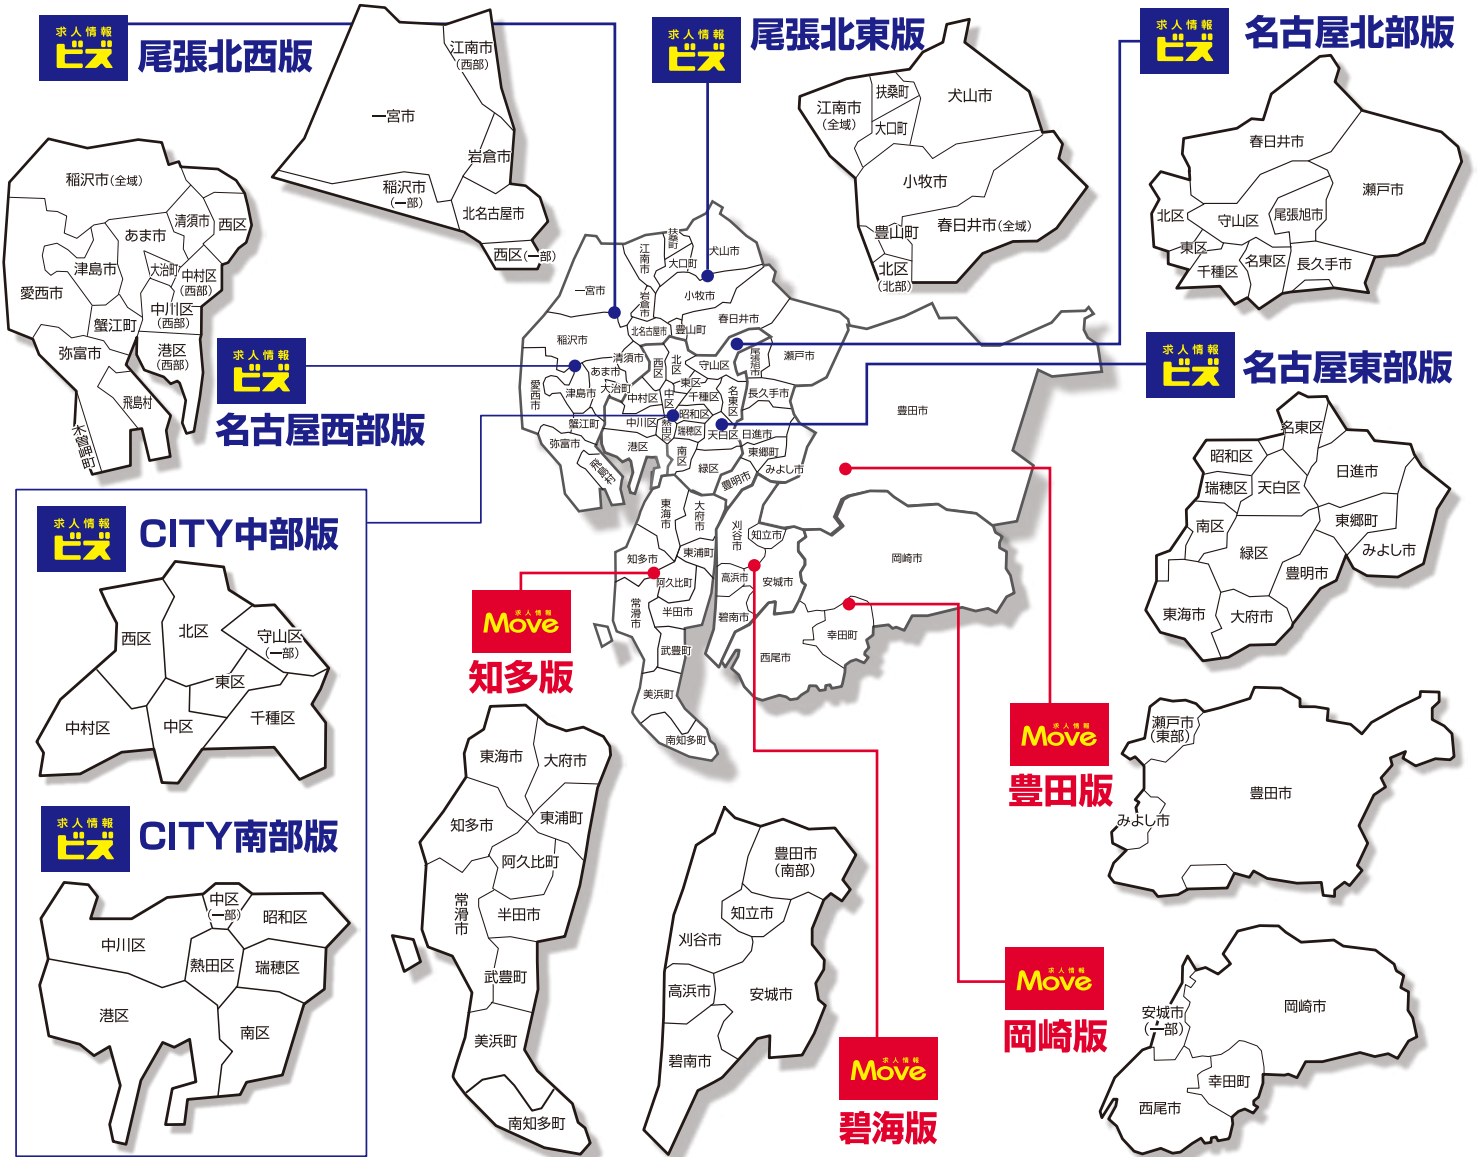

求人情報
ビズ

求人情報
Move

配布エリアMAP

毎週日曜日に全エリア発行
原稿締切/水曜日

中日新聞主体の求人連合折込チラシ

**新聞オリコミ
愛知県NO.1!!**
圧倒的な折込部数でご提案

ダイレクトに家庭に届けられる

- 地域性** 地元密着型で通勤圏内に的確を絞れる!
- 即効性** 急な人員確保などにも効果的!
- 確実性** 伝達力が高く、幅広いユーザーの目にとまる確率が高い!

WEB掲載(火曜日よりスタート)

45104510.biz
シゴトシゴト・ドット・ビズ

東海地区の
求人情報が満載!

媒体名	エリア名	主要折込地域	配布地区	発行部数	折込新聞	発行日
求人情報 ビズ	CITY 中部 版	名古屋市内 北部	中区・中川区・東区・千種区・西区・北区の全域、守山区(一部)	各版 15 万部 ~ 16 万部以上	中日新聞中心 朝日・毎日・読売 へ折込	毎週日曜日(原則)
	CITY 南部 版	名古屋市内 南部	中川区・港区・熱田区・昭和区・瑞穂区・南区の全域、中区(一部)			
	名古屋北部 版	守山・名東・瀬戸 周辺	守山区・名東区・尾張旭市・瀬戸市・長久手市の全域、日進市(北部) ※北区・東区・千種区・春日井市(南部)は朝日・毎日新聞を中心に一部地域に中日新聞			
	名古屋東部 版	緑・天白・日進 周辺	天白区・緑区・日進市・豊明市・東郷町・みよし市の全域 ※昭和区・瑞穂区・南区・名東区・東海市・大府市は朝日・毎日新聞を中心に一部地域に中日新聞			
	名古屋西部 版	津島・稲沢・海部 周辺	稲沢市・清須市・津島市・愛西市・弥富市・あま市・大治町・蟹江町・飛島村・木曾峠町・西区の全域、中川区・中川区・港区(西部)、北名古屋市の一部			
	尾張北西 版	一宮・北名古屋 周辺	一宮市・岩倉市・北名古屋市の全域、江南市(西部)、西区・稲沢市(一部)			
求人情報 Move	尾張北東 版	春日井・小牧・犬山 周辺	小牧市・春日井市・犬山市・扶桑町・大口町・江南市・豊山町の全域、北区(北部)	各版 13.5 万部以上	※各エリア内 100%折込ではない為、 同じ地域でも折込まれて いない場合もございます	
	知多 版	知多半島 全域	東海市・大府市・知多市・常滑市・半田市・東浦町・阿久比町・武豊町・美浜町・南知多町の全域			
	碧海 版	刈谷・安城・碧南 周辺	刈谷市、知立市、高浜市、安城市、碧南市の全域、豊田市(南部)			
	岡崎 版	岡崎・西尾 周辺	岡崎市、西尾市、幸田町、安城市(一部)			
	豊田 版	豊田・みよし・瀬戸 周辺	豊田市、みよし市、瀬戸市(東部)			